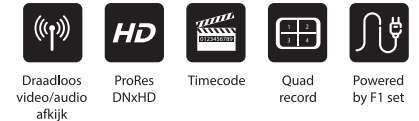

F1 CAR

CAMERA SET

F1 CAR CAMERA SET

De Facility House F1 Car Camera Set is ontworpen en gebouwd met de kennis en ervaring van honderden uren opnamen in auto's.

In een auto is weinig ruimte en programmamakers willen graag live mee kunnen kijken naar opnamen die gemaakt worden. Met deze set kunnen in een volgwagen de beelden van de camera's in een andere auto gevolgd worden, met audio, en bovendien met intercom tussen de twee auto's. Er kunnen standaard vier HD camera's gevolgd worden welke middels een quadsplit getoond worden aan de 'achtervolgers'. De camera's worden bevestigd met speciaal ontwikkelde systemen waardoor trillingen tot de verleden tijd behoren. Audio en video wordt volledig tijdcode sync opgenomen waardoor de nabewerking zeer vlot kan plaatsvinden.

De F1 Car Camera Set is ideaal geschikt voor interviews in auto's, real life soaps en formats in de traditie van Taxi en Carpool Karaoke.

- Max. 4 camera's bedraad aangesloten
- Camera's voorzien van vaste spanning
- Gegarandeerd geen trillingen
- Wide, medium en narrow beeldhoeken

- Standaard 3 draadloze connecties naar GoPro's rondom (max. 6)
- Aan/uit en start/stop op afstand
- 1 commando voor alle camera's
- Incl. actieve timecode generator

- Sluit bedraad 4 camera's aan
- Incl. 2 audiozenders (max. 4)
- Actieve koeling
- Bediening alle 'standalone' GoPro's
- Video en audio timecode sync
- Incl. video en audio zender