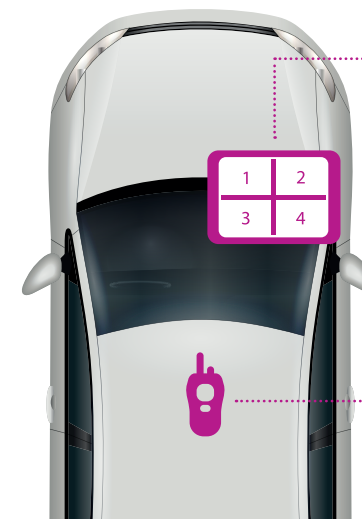

F1 CAR

CAMERA SET

F1 CAR CAMERA SET

De Facility House F1 Car Camera Set is ontworpen en gebouwd met de kennis en ervaring van honderden uren opnamen in auto's.

In een auto is weinig ruimte en programmamakers willen graag live mee kunnen kijken naar opnamen die gemaakt worden. Met deze set kunnen in een volgwagen de beelden van de camera's in een andere auto gevolgd worden, met audio, en bovendien met intercom tussen de twee auto's. Er kunnen standaard vier HD camera's gevolgd worden welke middels een quadsplit getoond worden aan de 'achtervolgers'. De camera's worden bevestigd met speciaal ontwikkelde systemen waardoor trillingen tot de verleden tijd behoren. Audio en video wordt volledig tijdcode sync opgenomen waardoor de nabewerking zeer vlot kan plaatsvinden.

De F1 Car Camera Set is ideaal geschikt voor interviews in auto's, real life soaps en formats in de traditie van Taxi en Carpool Karaoke.

- Max. 4 camera's bedraad aangesloten
- Camera's voorzien van vaste spanning
- Gegarandeerd geen trillingen
- Wide, medium en narrow beeldhoeken

- 1 afkijkmonitor (meer mogelijk)
- Low latency 2ms
- Video afstand 130 meter
- Controlebalk opname/standby
- Quad split afkijk

- Audio afstand 1 km
- Standaard 6 porto's
- Ook voor 'talk back' (kortere afstand)
- Optioneel hoge kwaliteit audio (130m) af luistering met 4 ontvangers