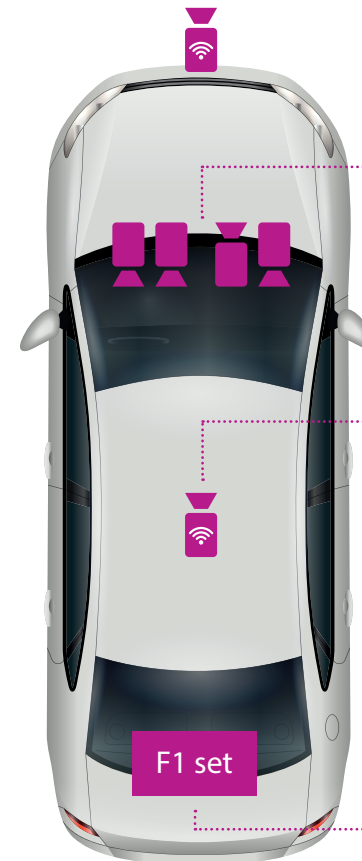

F1 CAR

CAMERA SET

F1 CAR CAMERA SET

De Facility House F1 Car Camera Set is ontworpen en gebouwd met de kennis en ervaring van honderden uren opnamen in auto's.

In een auto is weinig ruimte en programmamakers willen graag live mee kunnen kijken naar opnamen die gemaakt worden. Met deze set kunnen in een volgwagen de beelden van de camera's in een andere auto gevolgd worden, met audio, en bovendien met intercom tussen de twee auto's. Er kunnen standaard vier HD camera's gevolgd worden welke middels een quadsplit getoond worden aan de 'achtervolgers'. De camera's worden bevestigd met speciaal ontwikkelde systemen waardoor trillingen tot de verleden tijd behoren. Audio en video wordt volledig tijdcode sync opgenomen waardoor de nabewerking zeer vlot kan plaatsvinden.

De F1 Car Camera Set is ideaal geschikt voor interviews in auto's, real life soaps en formats in de traditie van Taxi en Carpool Karaoke.

- Max. 4 camera's bedraad aangesloten
- Camera's voorzien van vaste spanning
- Gegarandeerd geen trillingen
- Wide, medium en narrow beeldhoeken

- Standaard 3 draadloze connecties naar GoPro's rondom (max. 6)
- Aan/uit en start/stop op afstand
- 1 commando voor alle camera's
- Incl. actieve timecode generator

- Sluit bedraad 4 camera's aan
- Incl. 2 audiozenders (max. 4)
- Actieve koeling
- Bediening alle 'standalone' GoPro's
- Video en audio timecode sync
- Incl. video en audio zender

- 1 afkijkmonitor (meer mogelijk)
- Low latency 2ms
- Video afstand 130 meter
- Controlebalk opname/standby
- Quad split afkijk

- Audio afstand 1 km
- Standaard 6 porto's
- Ook voor 'talk back' (kortere afstand)
- Optioneel hoge kwaliteit audio (130m) af luistering met 4 ontvangers